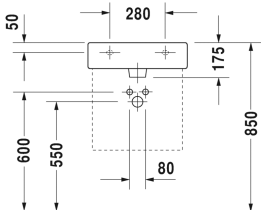

Vero Håndvask, møbelhåndvask # 045450..00 / 045450..30 / 045450..60

| < 500 mm > |

9553 Fogo

6043 X-Large

Håndvask, møbelhåndvask	Dimension	Vægt	Ordrenummer
med platform til hanehul, 500 mm			
Farver			
00 Hvid (Alpin) 08 Sort			
Varianter			
● med overløb	500 x 470 mm	15,200 kg	045450..00
● ● ● med overløb	500 x 470 mm	15,200 kg	045450..30
☒ med overløb	500 x 470 mm	15,200 kg	045450..60
Porcelæn med Wondergliss vil forblive ren og pæn i lang tid. Hvis du vil bestille produkter med Wondergliss tilføjer du "1" som det 11. tal i Duravit nummeret.			
Tilbehør			
Vandlås		1,500 kg	005036
Bundventil med vandret greb**		0,500 kg	005031
Bundventil med kappe til håndvaske uden overløb	80 mm	0,400 kg	005038
Håndklædeholder firkantet 14mm, krom, til håndvask # 045450, 235050	449 mm	0,500 kg	003029
Matchende produkter			
Metalstativ højde justerbar +50 mm, til håndvask # 045450, 235050,			003065
Vægmonteret vaskeskab 1 skuffe, til Vero # 045450 (ikke slebet), 450 x 440 mm	450 x 440 mm		KT6685

Alle tegninger indeholder nødvendige mål indenfor standard tolerancer. De er angivet i mm og er vejledende. For præcise mål, specielt ved specielle anvendelsesområder, anbefaler vi at vente til produktet er modtaget.