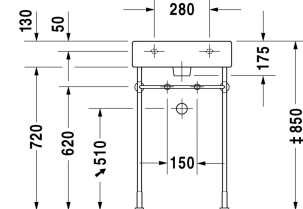

Vero Håndvask, møbelhåndvask # 045450..00 / 045450..30 / 045450..60

| < 500 mm > |

9553 Fogo

6043 X-Large

Håndvask, møbelhåndvask	Dimension	Vægt	Ordrenummer
med platform til hanehul, 500 mm			
Farver			
00 Hvid (Alpin) 08 Sort			
Varianter			
● med overløb	500 x 470 mm	15,200 kg	045450..00
● ● ● med overløb	500 x 470 mm	15,200 kg	045450..30
☒ med overløb	500 x 470 mm	15,200 kg	045450..60
Porcelæn med Wondergliss vil forblive ren og pæn i lang tid. Hvis du vil bestille produkter med Wondergliss tilføjer du "1" som det 11. tal i Duravit nummeret.			
Tilbehør			
Vandlås		1,500 kg	005036
Bundventil med vandret greb**		0,500 kg	005031
Bundventil med kappe til håndvaske uden overløb	80 mm	0,400 kg	005038
Håndklædeholder firkantet 14mm, krom, til håndvask # 045450, 235050	449 mm	0,500 kg	003029
Matchende produkter			
Metalstativ højde justerbar +50 mm, til håndvask # 045450, 235050,			003065
Vægmonteret vaskeskab 1 skuffe, til Vero # 045450 (ikke slebet), 450 x 440 mm	450 x 440 mm		KT6685