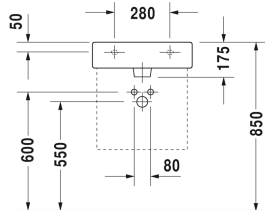

Vero Håndvask, møbelhåndvask # 045450..00 / 045450..30 / 045450..60

| < 500 mm > |

9553 Fogo

6043 X-Large

Håndvask, møbelhåndvask	Dimension	Vægt	Ordrenummer
med platform til hanehul, 500 mm			
Farver			
00 Hvid (Alpin) 08 Sort			
Varianter			
● med overløb	500 x 470 mm	15,200 kg	045450..00
● ● ● med overløb	500 x 470 mm	15,200 kg	045450..30
☒ med overløb	500 x 470 mm	15,200 kg	045450..60
Porcelæn med Wondergliss vil forblive ren og pæn i lang tid. Hvis du vil bestille produkter med Wondergliss tilføjer du "1" som det 11. tal i Duravit nummeret.			
Tilbehør			
Vandlås		1,500 kg	005036
Bundventil med vandret greb**		0,500 kg	005031
Bundventil med kappe til håndvaske uden overløb	80 mm	0,400 kg	005038
Håndklædeholder firkantet 14mm, krom, til håndvask # 045450, 235050	449 mm	0,500 kg	003029
Matchende produkter			
Metalstativ højde justerbar +50 mm, til håndvask # 045450, 235050,			003065
Vægmonteret vaskeskab 1 skuffe, til Vero # 045450 (ikke slebet), 450 x 440 mm	450 x 440 mm		KT6685

Alle tegninger indeholder nødvendige mål indenfor standard tolerancer. De er angivet i mm og er vejledende. For præcise mål, specielt ved specielle anvendelsesområder, anbefaler vi at vente til produktet er modtaget.