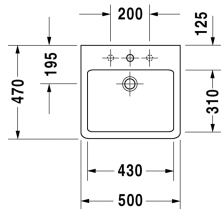

Vero Håndvask, møbelhåndvask # 045450..00 / 045450..30 / 045450..60

| < 500 mm > |

9553 Fogo

6043 X-Large

Håndvask, møbelhåndvask	Dimension	Vægt	Ordrenummer
med platform til hanehul, 500 mm			
Farver			
00 Hvid (Alpin) 08 Sort			
Varianter			
● med overløb	500 x 470 mm	15,200 kg	045450..00
● ● ● med overløb	500 x 470 mm	15,200 kg	045450..30
☒ med overløb	500 x 470 mm	15,200 kg	045450..60
Porcelæn med Wondergliss vil forblive ren og pæn i lang tid. Hvis du vil bestille produkter med Wondergliss tilføjer du "1" som det 11. tal i Duravit nummeret.			
Tilbehør			
Vandlås		1,500 kg	005036
Bundventil med vandret greb**		0,500 kg	005031
Bundventil med kappe til håndvaske uden overløb	80 mm	0,400 kg	005038
Håndklædeholder firkantet 14mm, krom, til håndvask # 045450, 235050	449 mm	0,500 kg	003029
Matchende produkter			
Metalstativ højde justerbar +50 mm, til håndvask # 045450, 235050,			003065
Vægmonteret vaskeskab 1 skuffe, til Vero # 045450 (ikke slebet), 450 x 440 mm	450 x 440 mm		KT6685