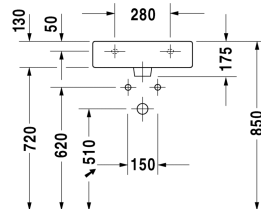

Vero Håndvask, møbelhåndvask # 045450..00 / 045450..30 / 045450..60

| < 500 mm > |

9553 Fogo

6043 X-Large

Håndvask, møbelhåndvask	Dimension	Vægt	Ordrenummer
med platform til hanehul, 500 mm			
Farver			
00 Hvid (Alpin) 08 Sort			
Varianter			
● med overløb	500 x 470 mm	15,200 kg	045450..00
● ● ● med overløb	500 x 470 mm	15,200 kg	045450..30
☒ med overløb	500 x 470 mm	15,200 kg	045450..60
Porcelæn med Wondergliss vil forblive ren og pæn i lang tid. Hvis du vil bestille produkter med Wondergliss tilføjer du "1" som det 11. tal i Duravit nummeret.			
Tilbehør			
Vandlås		1,500 kg	005036
Bundventil med vandret greb**		0,500 kg	005031
Bundventil med kappe til håndvaske uden overløb	80 mm	0,400 kg	005038
Håndklædeholder firkantet 14mm, krom, til håndvask # 045450, 235050	449 mm	0,500 kg	003029
Matchende produkter			
Metalstativ højde justerbar +50 mm, til håndvask # 045450, 235050,			003065
Vægmonteret vaskeskab 1 skuffe, til Vero # 045450 (ikke slebet), 450 x 440 mm	450 x 440 mm		KT6685

Alle tegninger indeholder nødvendige mål indenfor standard tolerancer. De er angivet i mm og er vejledende. For præcise mål, specielt ved specielle anvendelsesområder, anbefaler vi at vente til produktet er modtaget.